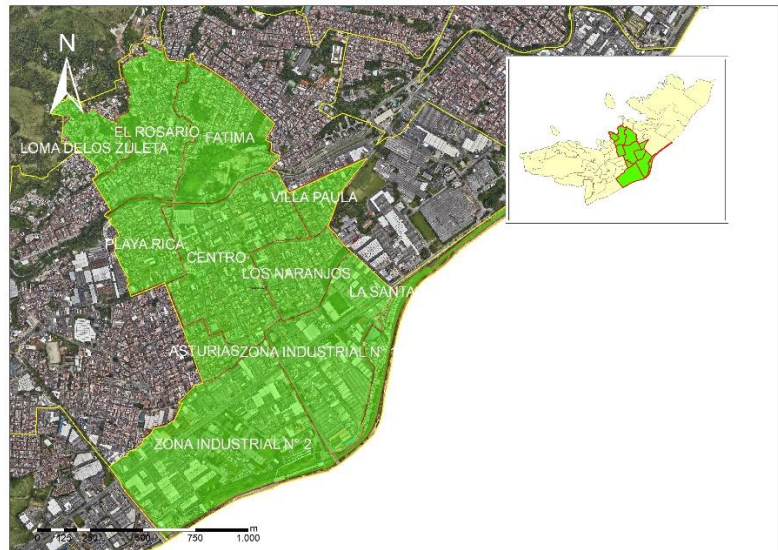

SECTORES DE INTERVENCIÓN DE PODA DE ÁRBOLES ITAGÜÍ, ENERO 2023

Para el mes de enero en el municipio de Itagüí se estima la intervención de los siguientes sectores.

Sectores - enero
Asturias
Centro
El Rosario
Fatima
La Santa
Loma de los Zuletas
Los Naranjos
Playa Rica
Villa Paula
Zona Industrial N°1
Zona Industrial N°2

SECTORES DE INTERVENCIÓN DE PODA DE ÁRBOLES ITAGÜÍ, DICIEMBRE 2022

Para el mes de diciembre en el municipio de Itagüí se estima la intervención de los siguientes sectores.

Sectores - diciembre
Artex
Calatrava
El Progreso
El Tablazo
Las Acacias
Las Américas
Loma Linda
Pedregal
Terranova
Zona Industrial N°1

SECTORES DE INTERVENCIÓN DE PODA DE ÁRBOLES ITAGÜÍ, NOVIEMBRE 2022

Para el mes de noviembre en el municipio de Itagüí se estima la intervención de los siguientes sectores.

Sectores - noviembre
La Aldea
La Esmeralda
Simón Bolívar
Zona Industrial N° 1

SECTORES DE INTERVENCIÓN DE PODA DE ÁRBOLES ITAGÜÍ, AGOSTO 2022

Para el mes de agosto en el municipio de Itagüí se estima la intervención de los siguientes sectores.

Sectores - Agosto
Colinas del Sur
San Fernando
Santa María