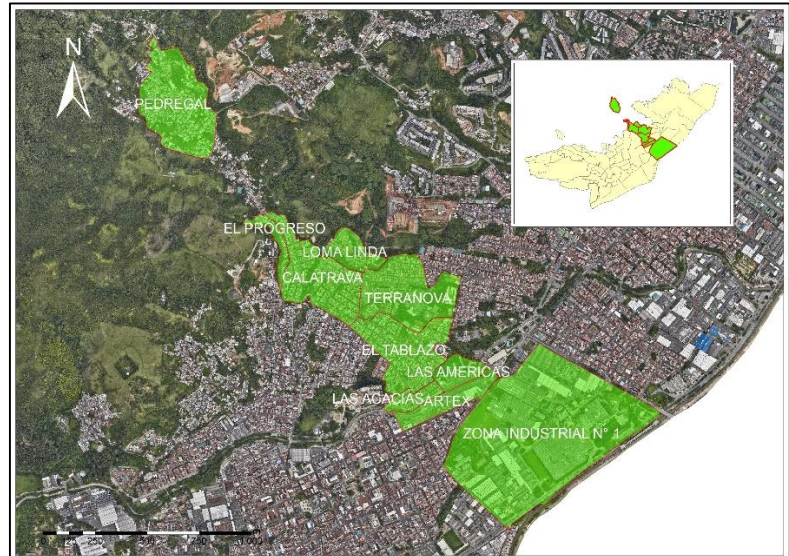

SECTORES DE INTERVENCIÓN DE PODA DE ÁRBOLES ITAGÜÍ, ENERO 2023

Para el mes de enero en el municipio de Itagüí se estima la intervención de los siguientes sectores.

Sectores - enero
Asturias
Centro
El Rosario
Fatima
La Santa
Loma de los Zuletas
Los Naranjos
Playa Rica
Villa Paula
Zona Industrial N°1
Zona Industrial N°2

SECTORES DE INTERVENCIÓN DE PODA DE ÁRBOLES ITAGÜÍ, DICIEMBRE 2022

Para el mes de diciembre en el municipio de Itagüí se estima la intervención de los siguientes sectores.

Sectores - diciembre
Artex
Calatrava
El Progreso
El Tablazo
Las Acacias
Las Américas
Loma Linda
Pedregal
Terranova
Zona Industrial N°1

SECTORES DE INTERVENCIÓN DE PODA DE ÁRBOLES ITAGÜÍ, NOVIEMBRE 2022

Para el mes de noviembre en el municipio de Itagüí se estima la intervención de los siguientes sectores.

Sectores - noviembre
La Aldea
La Esmeralda
Simón Bolívar
Zona Industrial N° 1

SECTORES DE INTERVENCIÓN DE PODA DE ÁRBOLES ITAGÜÍ, AGOSTO 2022

Para el mes de agosto en el municipio de Itagüí se estima la intervención de los siguientes sectores.

Sectores - Agosto
Colinas del Sur
San Fernando
Santa María